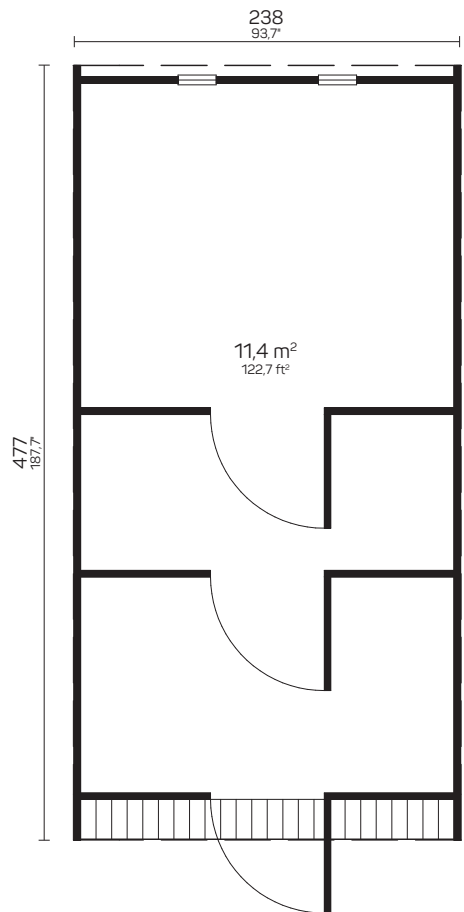

LARS

Art 111 3002V

238×477 cm 93,7×187,7"	-	40 mm 1 5/8"	215 cm 84,6"	241 cm 94,8"	11,4 m² 122,7 ft²	27 m² 290,6 ft²	16,6 m³ 585,9 ft³	-
25 cm 9,8"	28 mm 1,1"	1x 690×1835 mm 27,1×72,2"	2x 690×1915 mm 27,1×75,37"	2x 225×730 mm 8,8×28,7"