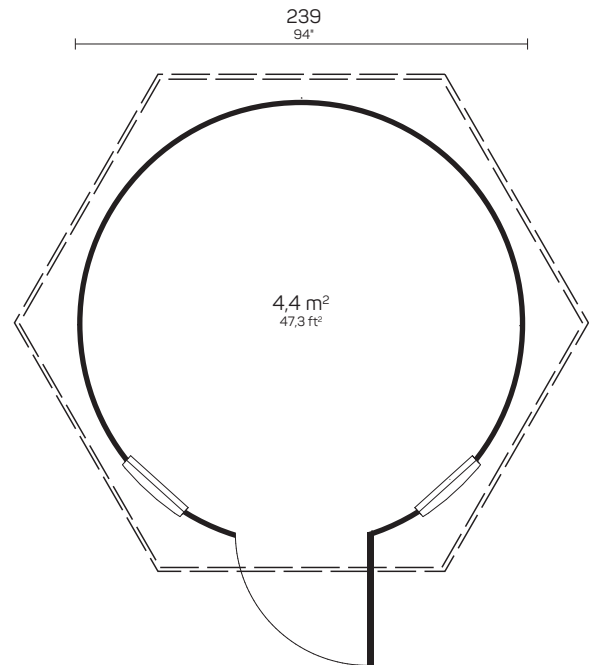

MASKU

Art 111 2001V

210×217 cm	-	40 mm	Ø 210 cm	224 cm	4,6 m ²	9 m ²	6 m ³	-
82,6×85,4"	-	1 5/8"	Ø 82,6"	88,1"	49,5 ft ²	96,8 ft ²	211,8 ft ³	-
57 cm	28 mm	690×1660 mm	410×915 mm					
22,4"	1,1"	27,1×65,3"	16,1×36"					

KERAVA

Art 111 2002V

210×267 cm	-	40 mm	∅ 210 cm	224 cm	6 m ²	9 m ²	6,2 m ³	-
82,6×105,1"	-	1 5/8"	∅ 82,6"	88,1"	64,5 ft ²	96,8 ft ²	218,8 ft ³	-
57 cm	28 mm	1x 690×1660 mm	2x 410×915 mm					
22,4"	1,1"	27,1×65,3"	16,1×36"					

TORNIO

Art 111 2004V

Ø 239 cm	-	40 mm	Ø 240 cm	299 cm	4,4 m ²	10,5 m ²	8,4 m ³	25°
Ø 94"	-	1 5/8"	Ø 94,4"	117,7"	47,6 ft ²	113 ft ²	296,5 ft ³	25°
12 cm	28 mm	690x1835 mm	410x915 mm					
4,7"	1,1"	27,1x72,2"	16,1x36"					

NOKIA

Art 111 2005V

240×267 cm 94,4×105,1"	-	40 mm 1 5/8"	Ø 240 cm Ø 94,4"	248 cm 97,6"	6,4 m ² 68,8 ft ²	10,5 m ² 113 ft ²	8,7 m ³ 307,1 ft ³	-
57 cm 22,4"	28 mm 1,1"	690×1835 mm 27,1×72,2"	410×915 mm 16,1×36"					