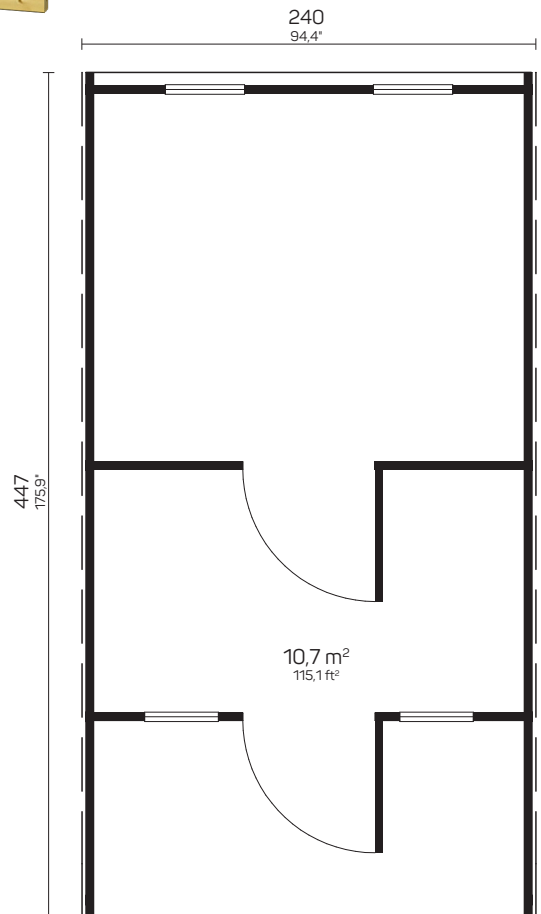

TURKU

Art 111 2007V

240×447 cm	-	40 mm	Ø 240 cm	248 cm	10,7 m²	17,7 m²	14,5 m³	-
94,4×175,9"	-	1 5/8"	Ø 94,4"	97,6"	115,1 ft²	190,5 ft²	511,8 ft³	-
104 cm	28 mm	690×1835 mm	690×1915 mm	410×915 mm	390×480 mm			
40,9"	1,1"	27,1×72,2"	27,1×75,3"	16,1×36"	15,3×18,9"