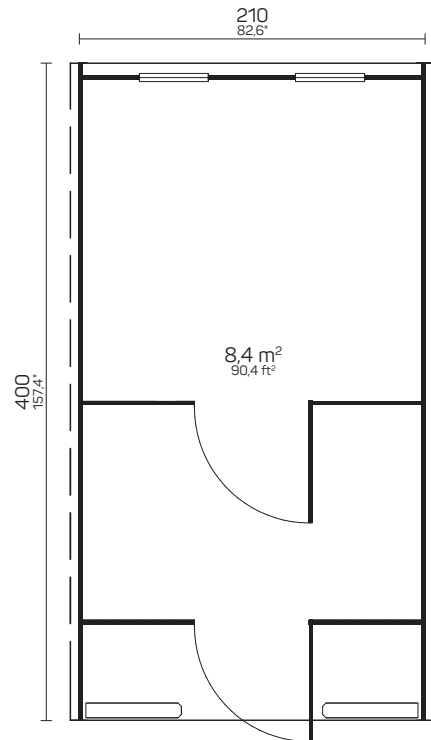

KEMI

Art 111 2003V

210×400 cm	-	40 mm	Ø 210 cm	224 cm	8,4 m²	13,8 m²	10,4 m³	-
82,6×157,4"	-	1 5/8"	Ø 82,6"	88,1"	90,4 ft²	148,5 ft²	367,1 ft³	-
57 cm	28 mm	690×1660 mm	690×1660 mm	410×915 mm				
22,4"	1,1"	27,1×65,3"	27,1×65,3"	16,1×36"