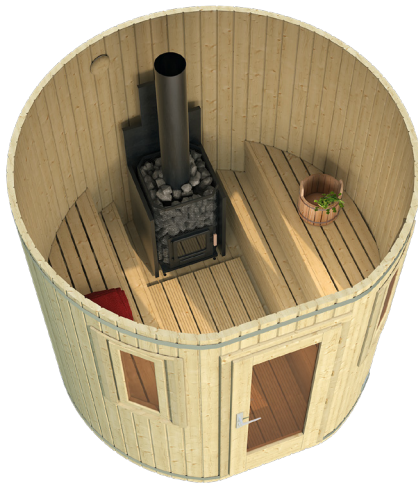

TORNIO

Art 111 2004V

Ø 239 cm	-	40 mm	Ø 240 cm	299 cm	4,4 m ²	10,5 m ²	8,4 m ³	25°
Ø 94"	-	1 5/8"	Ø 94,4"	117,7"	47,6 ft ²	113 ft ²	296,5 ft ³	25°
12 cm	28 mm	690x1835 mm	410x915 mm					
4,7"	1,1"	27,1x72,2"	16,1x36"					