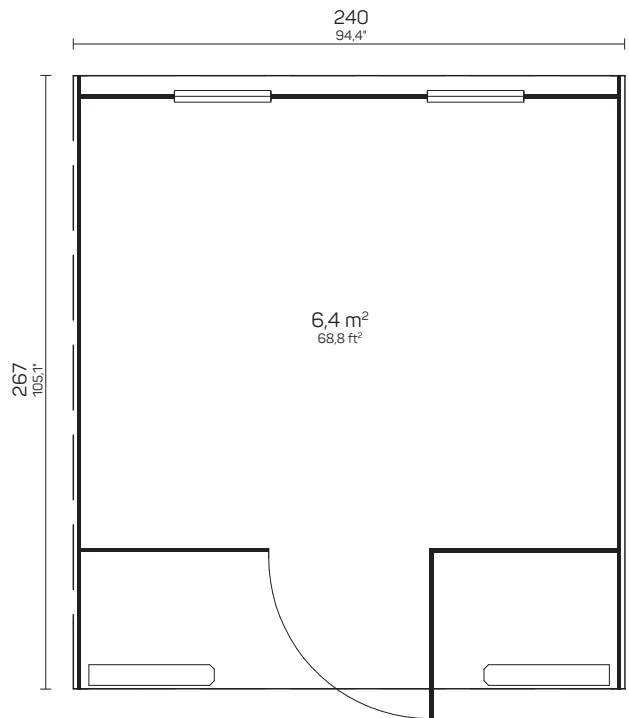

MASKU

Art 111 2001V

210×217 cm	-	40 mm	Ø 210 cm	224 cm	4,6 m ²	9 m ²	6 m ³	-
82,6×85,4"	-	1 5/8"	Ø 82,6"	88,1"	49,5 ft ²	96,8 ft ²	211,8 ft ³	-
57 cm	28 mm	690×1660 mm	410×915 mm					
22,4"	1,1"	27,1×65,3"	16,1×36"					

TORNIO

Art 111 2004V

Ø 239 cm	-	40 mm	Ø 240 cm	299 cm	4,4 m ²	10,5 m ²	8,4 m ³	25°
Ø 94"	-	1 5/8"	Ø 94,4"	117,7"	47,6 ft ²	113 ft ²	296,5 ft ³	25°
12 cm	28 mm	690x1835 mm	410x915 mm					
4,7"	1,1"	27,1x72,2"	16,1x36"					

NOKIA

Art 111 2005V

240×267 cm 94,4×105,1"	-	40 mm 1 5/8"	Ø 240 cm Ø 94,4"	248 cm 97,6"	6,4 m ² 68,8 ft ²	10,5 m ² 113 ft ²	8,7 m ³ 307,1 ft ³	-
57 cm 22,4"	28 mm 1,1"	690×1835 mm 27,1×72,2"	410×915 mm 16,1×36"					

PORI

Art 111 2006V

240×400 cm 94,4×157,4"	-	40 mm 1 5/8"	Ø 240 cm Ø 94,4"	248 cm 97,6"	9,6 m ² 103,3 ft ²	15,8 m ² 170 ft ²	14,5 m ³ 511,8 ft ³	-
57 cm 22,4"	28 mm 1,1"	1x 690×1835 mm 27,1×72,2"	1x 690×1915 mm 27,1×75,3"	2x 410×915 mm 16,1×36"	2x 390×480 mm 15,3×18,9"			