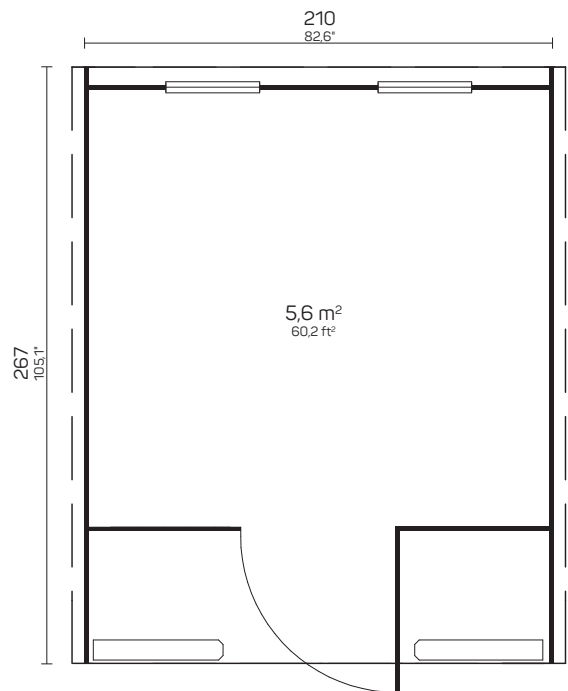

MASKU

Art 111 2001V

210×217 cm	-	40 mm	Ø 210 cm	224 cm	4,6 m ²	9 m ²	6 m ³	-
82,6×85,4"	-	1 5/8"	Ø 82,6"	88,1"	49,5 ft ²	96,8 ft ²	211,8 ft ³	-
57 cm	28 mm	690×1660 mm	410×915 mm					
22,4"	1,1"	27,1×65,3"	16,1×36"					

KERAVA

Art 111 2002V

210×267 cm	-	40 mm	∅ 210 cm	224 cm	6 m ²	9 m ²	6,2 m ³	-
82,6×105,1"	-	1 5/8"	∅ 82,6"	88,1"	64,5 ft ²	96,8 ft ²	218,8 ft ³	-
57 cm	28 mm	1x 690×1660 mm	2x 410×915 mm					
22,4"	1,1"	27,1×65,3"	16,1×36"					

TORNIO

Art 111 2004V

Ø 239 cm	-	40 mm	Ø 240 cm	299 cm	4,4 m ²	10,5 m ²	8,4 m ³	25°
Ø 94"	-	1 5/8"	Ø 94,4"	117,7"	47,6 ft ²	113 ft ²	296,5 ft ³	25°
12 cm	28 mm	690x1835 mm	410x915 mm					
4,7"	1,1"	27,1x72,2"	16,1x36"					

NOKIA

Art 111 2005V

240×267 cm 94,4×105,1"	-	40 mm 1 5/8"	Ø 240 cm Ø 94,4"	248 cm 97,6"	6,4 m ² 68,8 ft ²	10,5 m ² 113 ft ²	8,7 m ³ 307,1 ft ³	-
57 cm 22,4"	28 mm 1,1"	690×1835 mm 27,1×72,2"	410×915 mm 16,1×36"					