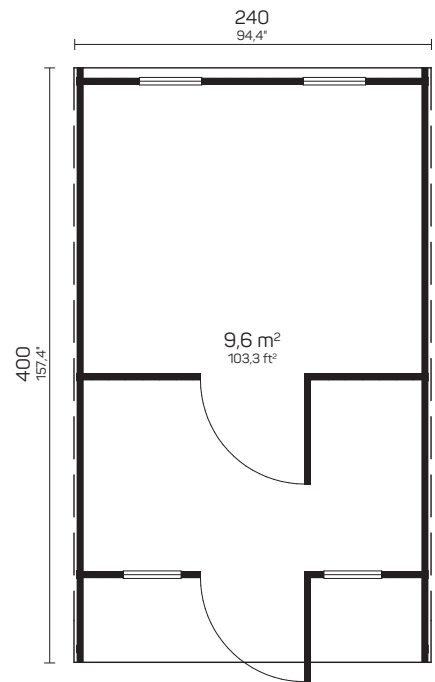

MASKU

Art 111 2001V

210×217 cm	-	40 mm	Ø 210 cm	224 cm	4,6 m ²	9 m ²	6 m ³	-
82,6×85,4"	-	1 5/8"	Ø 82,6"	88,1"	49,5 ft ²	96,8 ft ²	211,8 ft ³	-
57 cm	28 mm	690×1660 mm	410×915 mm					
22,4"	1,1"	27,1×65,3"	16,1×36"					

TORNIO

Art 111 2004V

Ø 239 cm	-	40 mm	Ø 240 cm	299 cm	4,4 m ²	10,5 m ²	8,4 m ³	25°
Ø 94"	-	1 5/8"	Ø 94,4"	117,7"	47,6 ft ²	113 ft ²	296,5 ft ³	25°
12 cm	28 mm	690x1835 mm	410x915 mm					
4,7"	1,1"	27,1x72,2"	16,1x36"					

NOKIA

Art 111 2005V

240×267 cm 94,4×105,1"	-	40 mm 1 5/8"	Ø 240 cm Ø 94,4"	248 cm 97,6"	6,4 m ² 68,8 ft ²	10,5 m ² 113 ft ²	8,7 m ³ 307,1 ft ³	-
57 cm 22,4"	28 mm 1,1"	690×1835 mm 27,1×72,2"	410×915 mm 16,1×36"					

PORI

Art 111 2006V

240×400 cm 94,4×157,4"	-	40 mm 1 5/8"	Ø 240 cm Ø 94,4"	248 cm 97,6"	9,6 m ² 103,3 ft ²	15,8 m ² 170 ft ²	14,5 m ³ 511,8 ft ³	-
57 cm 22,4"	28 mm 1,1"	1x 690×1835 mm 27,1×72,2"	1x 690×1915 mm 27,1×75,3"	2x 410×915 mm 16,1×36"	2x 390×480 mm 15,3×18,9"			