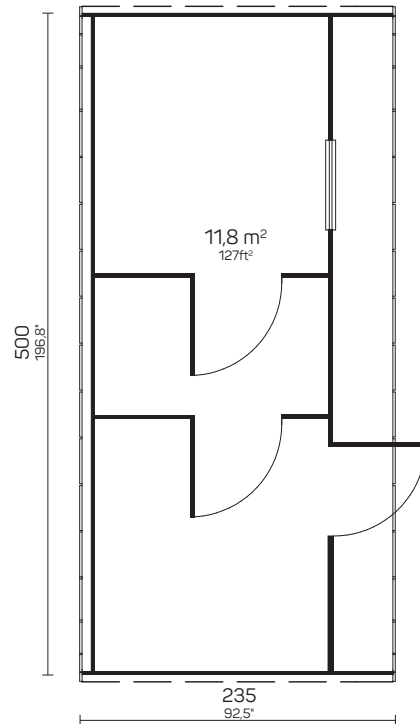

LOHJA

Art 111 1060V

500×235 cm	-	40 mm	219 cm	233 cm	11,8 m ²	15 m ²	16,4 m ³	3°	
196,8×92,5"	-	1 5/8"	86,2"	91,7"	127 ft ²	161,4 ft ²	579,1 ft ³	3°	
47 cm	28 mm	1x 690×1835 mm	2x 690×1955 mm	1x Ø 700 mm					
18,5"	1,1"	27,1×72,2"	27,1×76,9"	27,5"					

MASKU

Art 111 2001V

210×217 cm	-	40 mm	Ø 210 cm	224 cm	4,6 m ²	9 m ²	6 m ³	-
82,6×85,4"	-	1 5/8"	Ø 82,6"	88,1"	49,5 ft ²	96,8 ft ²	211,8 ft ³	-
57 cm	28 mm	690×1660 mm	410×915 mm					
22,4"	1,1"	27,1×65,3"	16,1×36"					

TORNIO

Art 111 2004V

Ø 239 cm	-	40 mm	Ø 240 cm	299 cm	4,4 m ²	10,5 m ²	8,4 m ³	25°
Ø 94"	-	1 5/8"	Ø 94,4"	117,7"	47,6 ft ²	113 ft ²	296,5 ft ³	25°
12 cm	28 mm	690x1835 mm	410x915 mm					
4,7"	1,1"	27,1x72,2"	16,1x36"					

NOKIA

Art 111 2005V

240×267 cm 94,4×105,1"	-	40 mm 1 5/8"	Ø 240 cm Ø 94,4"	248 cm 97,6"	6,4 m ² 68,8 ft ²	10,5 m ² 113 ft ²	8,7 m ³ 307,1 ft ³	-
57 cm 22,4"	28 mm 1,1"	690×1835 mm 27,1×72,2"	410×915 mm 16,1×36"					