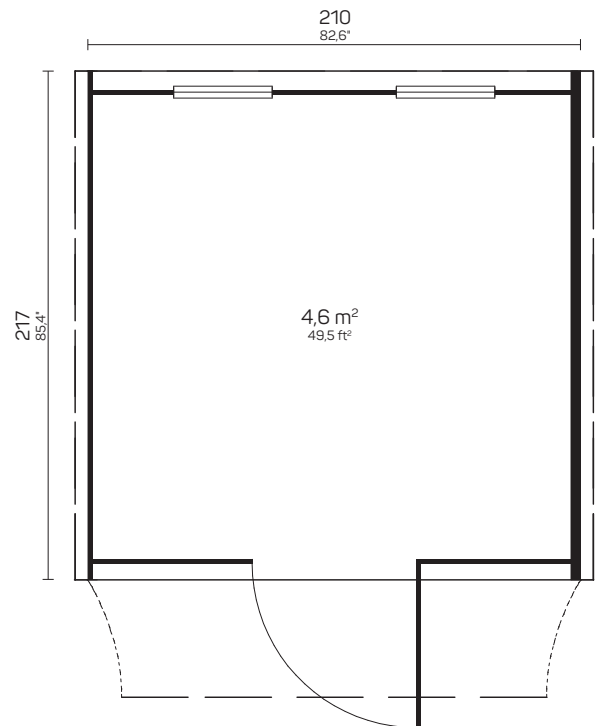

LOHJA

Art 111 1060V

500×235 cm	-	40 mm	219 cm	233 cm	11,8 m ²	15 m ²	16,4 m ³	3°	
196,8×92,5"	-	1 5/8"	86,2"	91,7"	127 ft ²	161,4 ft ²	579,1 ft ³	3°	
47 cm	28 mm	1x 690×1835 mm	2x 690×1955 mm	1x Ø 700 mm					
18,5"	1,1"	27,1×72,2"	27,1×76,9"	27,5"					

MASKU

Art 111 2001V

210×217 cm	-	40 mm	Ø 210 cm	224 cm	4,6 m ²	9 m ²	6 m ³	-
82,6×85,4"	-	1 5/8"	Ø 82,6"	88,1"	49,5 ft ²	96,8 ft ²	211,8 ft ³	-
57 cm	28 mm	690×1660 mm	410×915 mm					
22,4"	1,1"	27,1×65,3"	16,1×36"					

TORNIO

Art 111 2004V

Ø 239 cm	-	40 mm	Ø 240 cm	299 cm	4,4 m ²	10,5 m ²	8,4 m ³	25°
Ø 94"	-	1 5/8"	Ø 94,4"	117,7"	47,6 ft ²	113 ft ²	296,5 ft ³	25°
12 cm	28 mm	690x1835 mm	410x915 mm					
4,7"	1,1"	27,1x72,2"	16,1x36"					

NOKIA

Art 111 2005V

240×267 cm 94,4×105,1"	-	40 mm 1 5/8"	Ø 240 cm Ø 94,4"	248 cm 97,6"	6,4 m ² 68,8 ft ²	10,5 m ² 113 ft ²	8,7 m ³ 307,1 ft ³	-
57 cm 22,4"	28 mm 1,1"	690×1835 mm 27,1×72,2"	410×915 mm 16,1×36"					