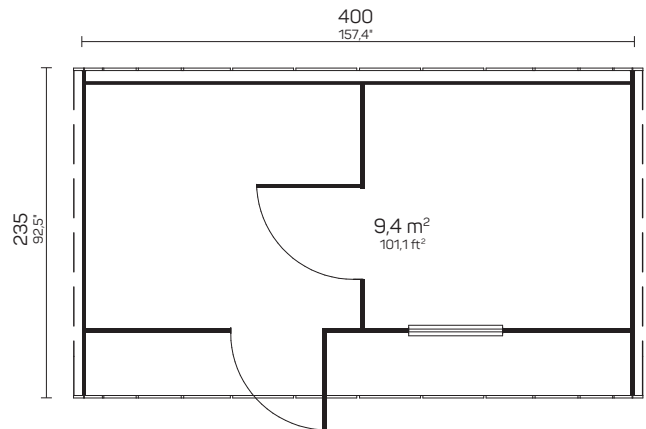

FORSSA

Art 111 1061V

OV
AL
SAUNAS

400×235 cm	-	40 mm	219 cm	233 cm	9,4 m²	13 m²	12,8 m³	4°
157,4×92,5"	-	1 5/8"	86,2"	91,7"	101,1 ft²	139,9 ft²	452 ft³	4°
47 cm	28 mm	690×1835 mm	690×1955 mm	Ø 700 mm				
18,5"	1,1"	27,1×72,2"	27,1×76,9"	Ø 27,5"