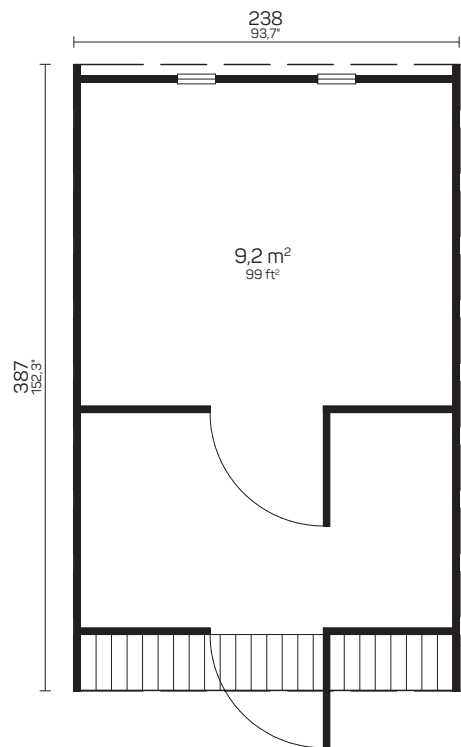

KRIS

Art 111 3001V

238×387 cm	-	40 mm	215 cm	241 cm	9,2 m²	21,9 m²	12,9 m³	-
93,7×152,3"	-	1 5/8"	84,6"	94,8"	99 ft²	235,7 ft²	455,3 ft³	-
35 cm	28 mm	1x 690×1835 mm	1x 690×1915 mm	2x 225×730 mm				
13,7"	1,1"	27,1×72,2"	27,1×75,37"	8,8×28,7"