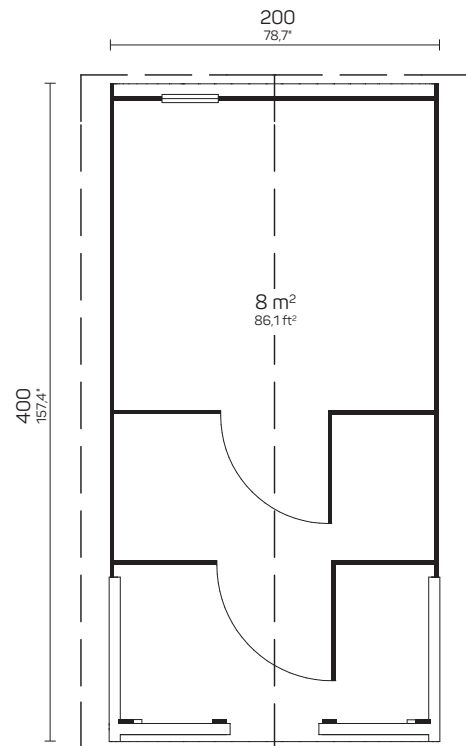

LAHTI

Art 111 2000V

BARREL SAUNAS

200×400 cm	-	40 mm	Ø 200 cm	224 cm	8 m²	10,5 m²	7,9 m³	23°
78,7×157,4"	-	1 5/8"	Ø 78,7"	88,1"	86,1 ft²	113 ft²	278,9 ft³	23°
112 cm	18/21 mm	690×1660 mm	690×1660 mm	400×400 mm				
44"	0,7"/0,8"	27,1×65,3"	27,1×65,3"	15,7×15,7"