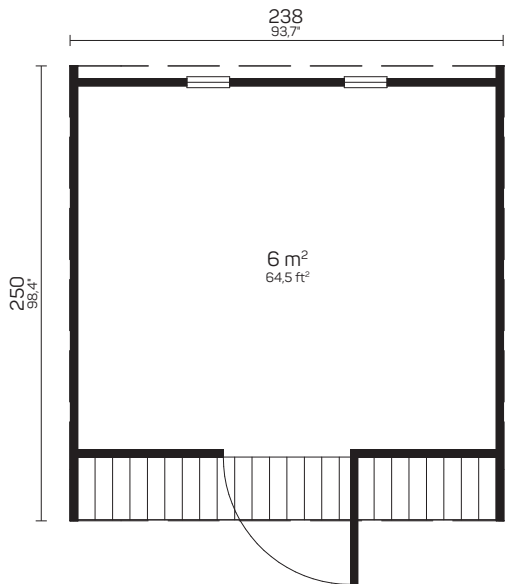

MASKU

Art 111 2001V

210×217 cm	-	40 mm	Ø 210 cm	224 cm	4,6 m ²	9 m ²	6 m ³	-
82,6×85,4"	-	1 5/8"	Ø 82,6"	88,1"	49,5 ft ²	96,8 ft ²	211,8 ft ³	-
57 cm	28 mm	690×1660 mm	410×915 mm					
22,4"	1,1"	27,1×65,3"	16,1×36"					

PORI

Art 111 2006V

240×400 cm 94,4×157,4"	-	40 mm 1 5/8"	Ø 240 cm Ø 94,4"	248 cm 97,6"	9,6 m ² 103,3 ft ²	15,8 m ² 170 ft ²	14,5 m ³ 511,8 ft ³	-
57 cm 22,4"	28 mm 1,1"	1x 690×1835 mm 27,1×72,2"	1x 690×1915 mm 27,1×75,3"	2x 410×915 mm 16,1×36"	2x 390×480 mm 15,3×18,9"			

RUKA

Art 111 2008V

240×565 cm	-	40 mm	∅ 240 cm	248 cm	13,6 m ²	22,3 m ²	21,6 m ³	-
94,4×222,4"	-	1 5/8"	∅ 94,4"	97,6"	146,3 ft ²	240 ft ²	762,4 ft ³	-
57 cm	28 mm	690×1835 mm	690×1915 mm	410×915 mm	390×480 mm			
22,4"	1,1"	27,1×72,2"	27,1×75,3"	16,1×36"	15,3×18,9"			

SAUNA PODS

BIANCA

Art 111 3000V

238×250 cm	-	40 mm	215 cm	241 cm	6 m ²	14,2 m ²	7,8 m ³	-
93,7×98,4"	-	1 5/8"	84,6"	94,8"	64,5 ft ²	152,8 ft ²	275,3 ft ³	-
35 cm	28 mm	1x 690×1835 mm	2x 225×730 mm					
13,7"	1,1"	27,1×72,2"	8,8×28,7"					